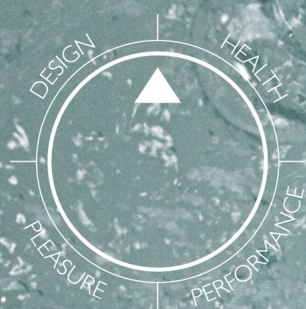

Santorini

Design Kaluderovic & Condini

Un spa compact au style raffiné

		TOP	TOP SOUND
Caractéristiques	Sièges (places allongées)	5 (2)	5 (2)
	Structure	Acier	Acier
	Fond	ABS	ABS
	Type d'isolation coque	Polyuréthane expansé	Polyuréthane expansé
	Winter Pro Kit	option	option
Equipements	Jets PowerPro®	29	29
	Aromathérapie	oui	oui
	Blowers	14	14
	Cascade d'eau chromée	1	1
	Éclairage subaquatique	Light System Multicolor	Light System Multicolor
	Coussin sur skimmer	1	1
	Appuie-tête	3	3
	Stéréo	/	Par bluetooth
Pompes	Pompe d'hydromassage	2	2
	Pompe de circulation	1	1
Système de filtration	Filtration à sable	En option (600€)	En option(600€)
	Cartouche (du filtre) (Sq.Ft.)	2x50	2x50
	Traitement UV ClearRay®	oui	oui
Système de contrôle	Tableau de contrôle bord	Digital LCD	Digital LCD
Dimensions	Largeur x Longueur (cm)	230x215	
	Hauteur (cm)	90	

Prix Public 2018 TTC	PRO	+ filtre à sable	PRO SOUND	+ filtre à sable
Encastrable	16 470 €	17 020 €	17 570 €	18 120 €
A poser	19 210 €	19 770 €	20 860 €	21 410 €
Option Winter Pro Kit	990 €			

Hors pose / hors livraison