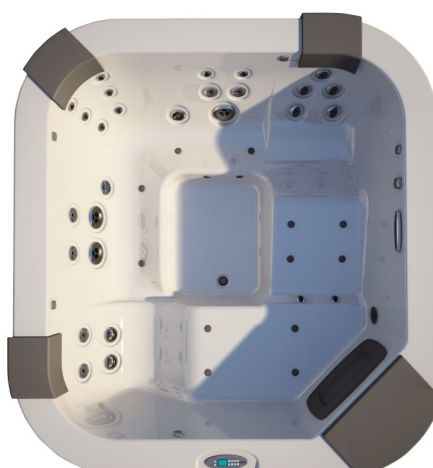

Santorini

Design Kaluderovic & Condini

Un spa compact au style raffiné

		TOP	TOP SOUND
Caractéristiques	Sièges (places allongées)	5 (2)	5 (2)
	Structure	Acier	Acier
	Fond	ABS	ABS
	Type d'isolation coque	Polyuréthane expansé	Polyuréthane expansé
	Winter Pro Kit	option	option
Equipements	Jets PowerPro®	29	29
	Aromathérapie	oui	oui
	Blowers	14	14
	Cascade d'eau chromée	1	1
	Éclairage subaquatique	Light System Multicolor	Light System Multicolor
	Coussin sur skimmer	1	1
	Appuie-tête	3	3
	Stéréo	/	Par bluetooth
Pompes	Pompe d'hydromassage	2	2
	Pompe de circulation	1	1
Système de filtration	Filtration à sable	En option (600€)	En option(600€)
	Cartouche (du filtre) (Sq.Ft.)	2x50	2x50
	Traitement UV ClearRay®	oui	oui
Système de contrôle	Tableau de contrôle bord	Digital LCD	Digital LCD
Dimensions	Largeur x Longueur (cm)	230x215	
	Hauteur (cm)	90	

Prix Public 2018 TTC	PRO	+ filtre à sable	PRO SOUND	+ filtre à sable
Encastrable	16 470 €	17 020 €	17 570 €	18 120 €
A poser	19 210 €	19 770 €	20 860 €	21 410 €
Option Winter Pro Kit	990 €			

Hors pose / hors livraison