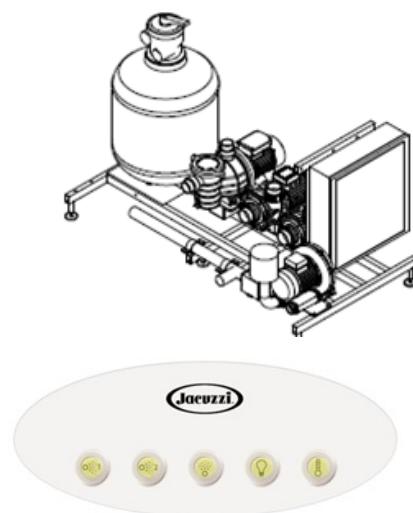

## Spa portable avec pompes et filtration déportées

		BASE	TOP SOUND
Caractéristiques	Sièges (places allongés)	5/6 (1)	5/6 (1)
	Structure	Acier	Acier
	Fond	ABS	ABS
	Type d'isolation coque	Polyuréthane expansé	Polyuréthane expansé
	Winter Pro Kit	option	option
Equipements	Jets PowerPro®	31	31
	Aromathérapie	oui	oui
	Blowers	14	14
	Éclairage subaquatique	Light System / Multicolor	Light System / Multicolor
	Système Audio	/	Par bluetooth
Pompes déportées	Pompe d'hydromassage	2	2
	Pompe de circulation	1	1
	Filtration à sable	Oui	Oui
Système de filtration	Traitement UV ClearRay®	oui	oui
	Tableau de contrôle	oui	oui
Système de contrôle	Télécommande	/	oui
	Dimensions	Largeur x Longueur (cm)	235/239x211/215
		Hauteur (cm)	93

Prix Public 2018 TTC	Monophasé / Base	Triphasé / Base	Monophasé / Top	Triphasé / Top
Encastrable	21 590 €	23 100 €	23 750 €	25 320 €
A poser	24 890 €	26 400 €	27 040 €	28 620 €
Option Winter Pro Kit		990 €		