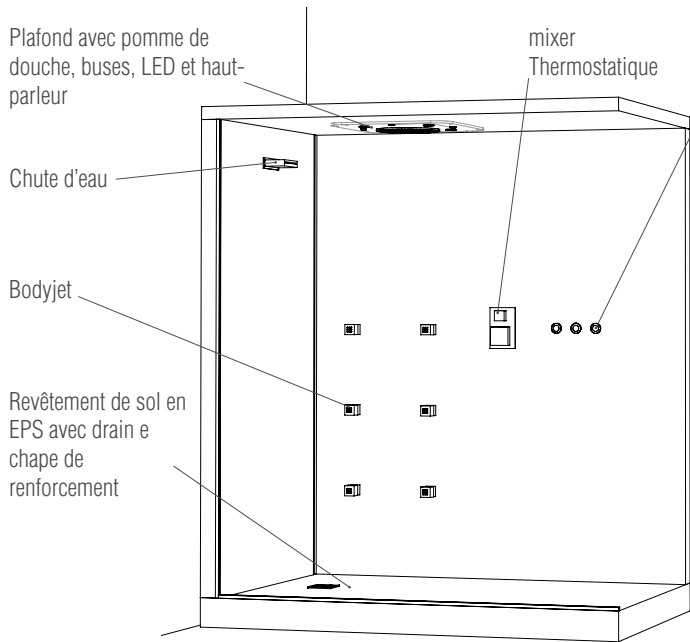

REVÊTEMENTS

Eco-mortier

Marbre / Granit

Grès / Kerlite

Mosaïque

Ci-dessous une série de matériaux disponibles (sur demande) pour revêtir la structure de la douche (Images indicatives)

Une douche sensorielle peut avoir les mêmes dimensions et formes que celle traditionnelle, mais la technologie utilisée et **l'expérience des concepteurs en font la différence.**

La douche sensorielle Ki LIFE représente la combinaison parfaite entre technologie et esthétisme et peut se personnaliser en formes, thèmes décoratifs et technologies associés à d'innombrables possibilités de composition.

STRUCTURE

COMPARTIMENT TECHNIQUE

Accessoire
Effet cascade

Buse avec nébuliseur
Effet brume

Tête de douche Ø300mm
Effet douche tropicale

Traitement sur plafond
pour diffuseur Audio

CARACTERISTIQUES TECHNIQUES

Dimensions de la structure (cm)	L 120 x P 120 x H250	L 150 x P 120 x H250	L 200 x P 120 x H250	L 200 x P 120 x H250	Ø 120 x H250	L 300 x P 120 x H250	L 300 x P 120 x H250	L 300 x P 120 x H250
Tension électrique	230V 1N~	230V 1N~	230V 1N~	230V 1N~	230V 1N~	230V 1N~	230V 1N~	230V 1N~
Plafond en plexiglas	1	1	1	1	1	2	3	3
Chute d'eau	Sur demande	Sur demande	Sur demande	Sur demande	Sur demande	Sur demande	Sur demande	Sur demande
BodyJet	Sur demande	Sur demande	Sur demande	Sur demande	Sur demande	Sur demande	Sur demande	Sur demande
Mélangeur avec douchette	Sur demande	Sur demande	Sur demande	Sur demande	Sur demande	Sur demande	Sur demande	Sur demande
éclairage Spot Led	•	•	•	•	•	•	•	•
éclairage StripLed	Sur demande	Sur demande	Sur demande	Sur demande	Sur demande	Sur demande	Sur demande	Sur demande
Verre	-	-	-	•	-	•	•	•
Revêtement	Sur demande	Sur demande	Sur demande	Sur demande	Sur demande	Sur demande	Sur demande	Sur demande
Haut-parleur audio Haut-parleur audio	Sur demande	Sur demande	Sur demande	Sur demande	Sur demande	Sur demande	Sur demande	Sur demande