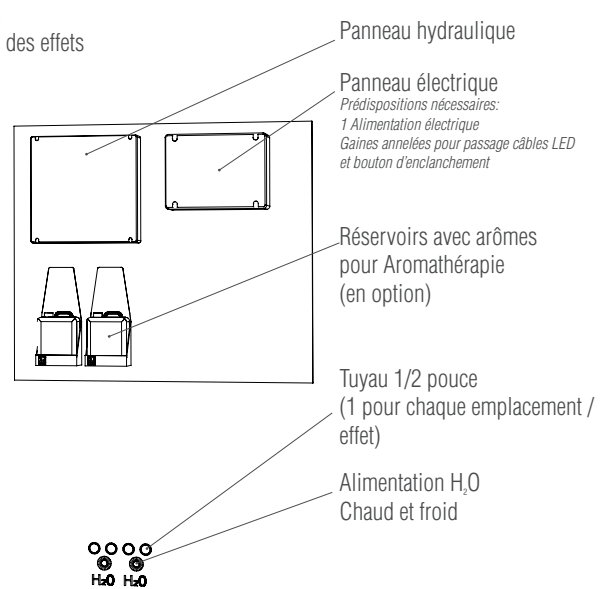

REVÊTEMENTS

Eco-mortier

Marbre / Granit

Grès / Kerlite

Mosaïque

Ci-dessous une série de matériaux disponibles (sur demande) pour revêtir la structure de la douche (Images indicatives)

Une douche sensorielle peut avoir les mêmes dimensions et formes que celle traditionnelle, mais la technologie utilisée et **l'expérience des concepteurs en font la différence.**

La douche sensorielle Ki LIFE représente la combinaison parfaite entre technologie et esthétisme et peut se personnaliser en formes, thèmes décoratifs et technologies associés à d'innombrables possibilités de composition.

STRUCTURE

COMPARTIMENT TECHNIQUE

Accessoire
Effet cascade

Buse avec nébuliseur
Effet brume

Tête de douche Ø300mm
Effet douche tropicale

Traitement sur plafond
pour diffuseur Audio

CARACTERISTIQUES TECHNIQUES

Dimensions de la structure (cm)	L 120 x P 120 x H250	L 150 x P 120 x H250	L 200 x P 120 x H250	L 200 x P 120 x H250	Ø 120 x H250	L 300 x P 120 x H250	L 300 x P 120 x H250	L 300 x P 120 x H250
Tension électrique	230V 1N~	230V 1N~	230V 1N~	230V 1N~	230V 1N~	230V 1N~	230V 1N~	230V 1N~
Plafond en plexiglas	1	1	1	1	1	2	3	3
Chute d'eau	Sur demande	Sur demande	Sur demande	Sur demande	Sur demande	Sur demande	Sur demande	Sur demande
BodyJet	Sur demande	Sur demande	Sur demande	Sur demande	Sur demande	Sur demande	Sur demande	Sur demande
Mélangeur avec douchette	Sur demande	Sur demande	Sur demande	Sur demande	Sur demande	Sur demande	Sur demande	Sur demande
éclairage Spot Led	•	•	•	•	•	•	•	•
éclairage StripLed	Sur demande	Sur demande	Sur demande	Sur demande	Sur demande	Sur demande	Sur demande	Sur demande
Verre	-	-	-	•	-	•	•	•
Revêtement	Sur demande	Sur demande	Sur demande	Sur demande	Sur demande	Sur demande	Sur demande	Sur demande
Haut-parleur audio Haut-parleur audio	Sur demande	Sur demande	Sur demande	Sur demande	Sur demande	Sur demande	Sur demande	Sur demande