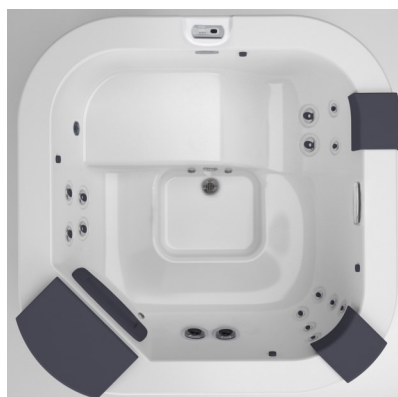

Delfi

Design Kaluderovic & Condini

Un spa compact au style raffiné

		BASE	PRO	PRO SOUND
Caractéristiques	Sièges (places allongés)	4 (1)	4 (1)	4 (1)
	Structure	Acier	Acier	Acier
	Fond	ABS	ABS	ABS
	Type d'isolation coque	Polyuréthane expansé	Polyuréthane expansé	Polyuréthane expansé
	Winter Pro Kit	option	option	option
Equipements	Jets PowerPro®	16	16	16
	Aromathérapie	/	/	oui
	Blowers	/	/	10
	Cascade d'eau chromée	/	1	1
	Éclairage subaquatique	Spot blanc	Spot blanc	Light System / Multicolor
	Coussin	1	1	1
	Appuie-tête	2	2	2
	Stéréo	/	/	Par bluetooth
Pompes	Pompe d'hydromassage	1	1	1
	Pompe de circulation	/	1	1
Système de filtration	Filtration à sable	En option	En option	En option
	Cartouche (du filtre) (Sq.Ft.)	2x50	2x50	2x50
	Traitement UV ClearRay®	option	option	oui
	Système de contrôle	Tableau de contrôle bord	Digital LED	Digital LED
Dimensions	Largeur x Longueur (cm)	190x190		
	Hauteur (cm)	80		

Prix Public 2018 TTC	BASE	+ filtre à sable	PRO	+ filtre à sable	PRO SOUND	+ filtre à sable	Hors pose / hors livraison
Encastrable	9 990 €	10 430 €	11 590 €	12 150 €	13 180 €	13 720 €	
A poser	14 170 €	14 720 €	15 230 €	15 780 €	17 570 €	18 120 €	
Option Winter Pro Kit				990 €			